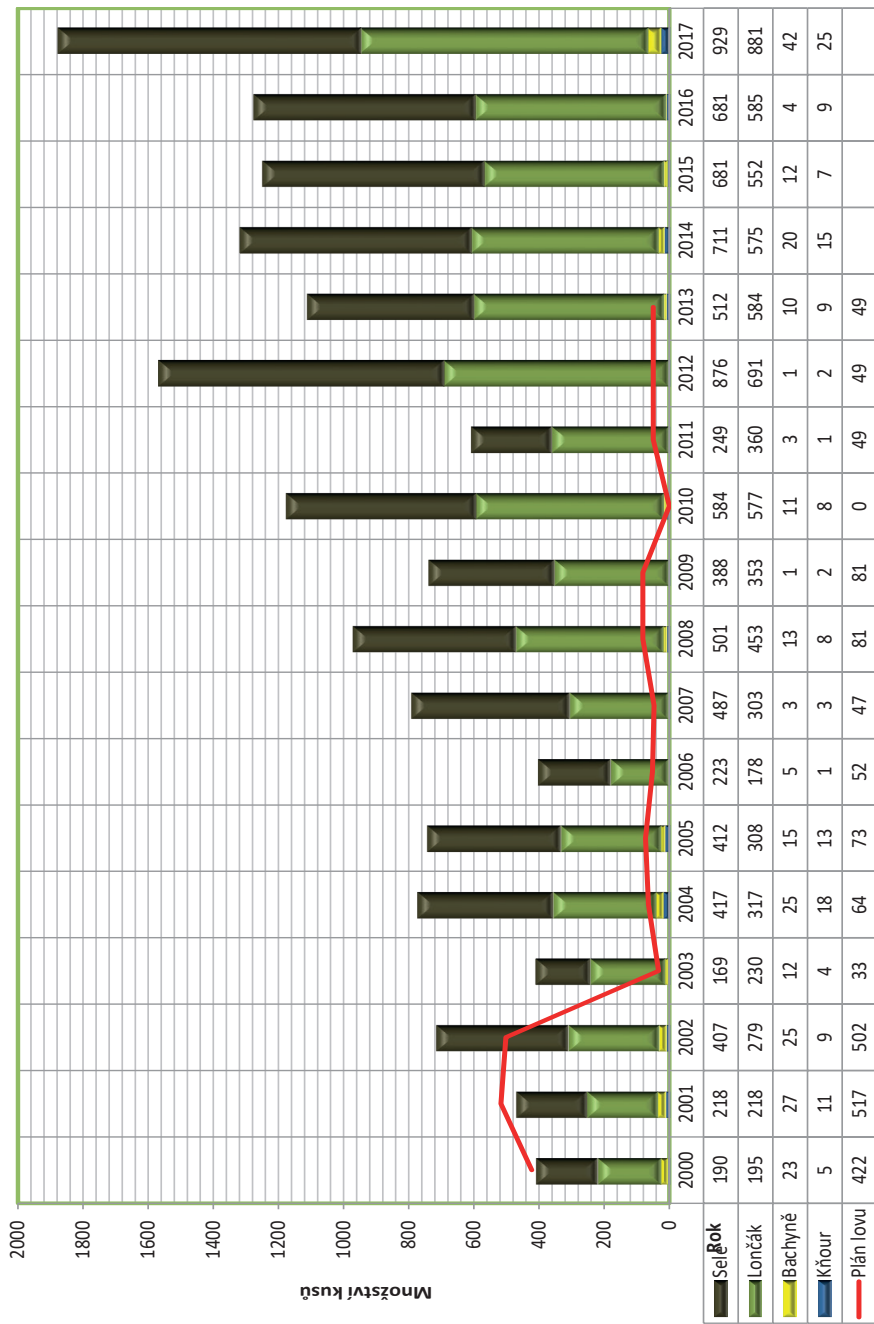

Přehled plánu a lovu černé zvěře v honitbách okresu Prostějov