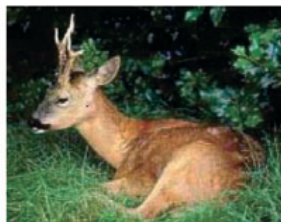

DŘEVO-MÁLEK s.r.o.
798 48 Protivanov 375

IČ: 25509420
DIČ: CZ 25509420

Zastoupení: Bohumil Málek - jednatel společnosti
Tel./Fax/Mobil.: +420 582 399 153, +420 580 562, +420 603 580 170
E-mail: info@drevo-malek.cz
Společnost je zapsána u KOS v Brně, oddíl C, spisová vložka 29093.
Datum zápisu do Obchodního rejstříku: 4.12.1997

- Lesnictví, těžba dřeva a poskytování služeb v myslivosti
- Organizační a ekonomické poradenství
- Zpracování dřeva na drobné výrobky
- Koupě zboží za účelem jeho dalšího prodeje a prodej

Vedení společnosti DŘEVO-MÁLEK s.r.o. přijalo závazek realizovat systém řízení společnosti v souladu s normami ČSN EN ISO 9001:2001, ČSN EN ISO 14 001:2005 a OSHAS 18 001:1999.

Společnost je od 23.12.2003 vlastníkem CERTIFIKÁTU systému ověřování spotřebitelského řetězce dřeva C-o-C (v rámci pravidel PEFC ČR)

Ve společnosti DŘEVO-MÁLEK s.r.o. je od 15.3.2005 zaveden systém managementu jakosti. Od 20.6.2005 je držitelem certifikátu ISO 9001:2000.

Lesnictví-těžební, péšební práce
a ostatní související činnost, obchod se dřívím

Premin®

www.sparkata.cz