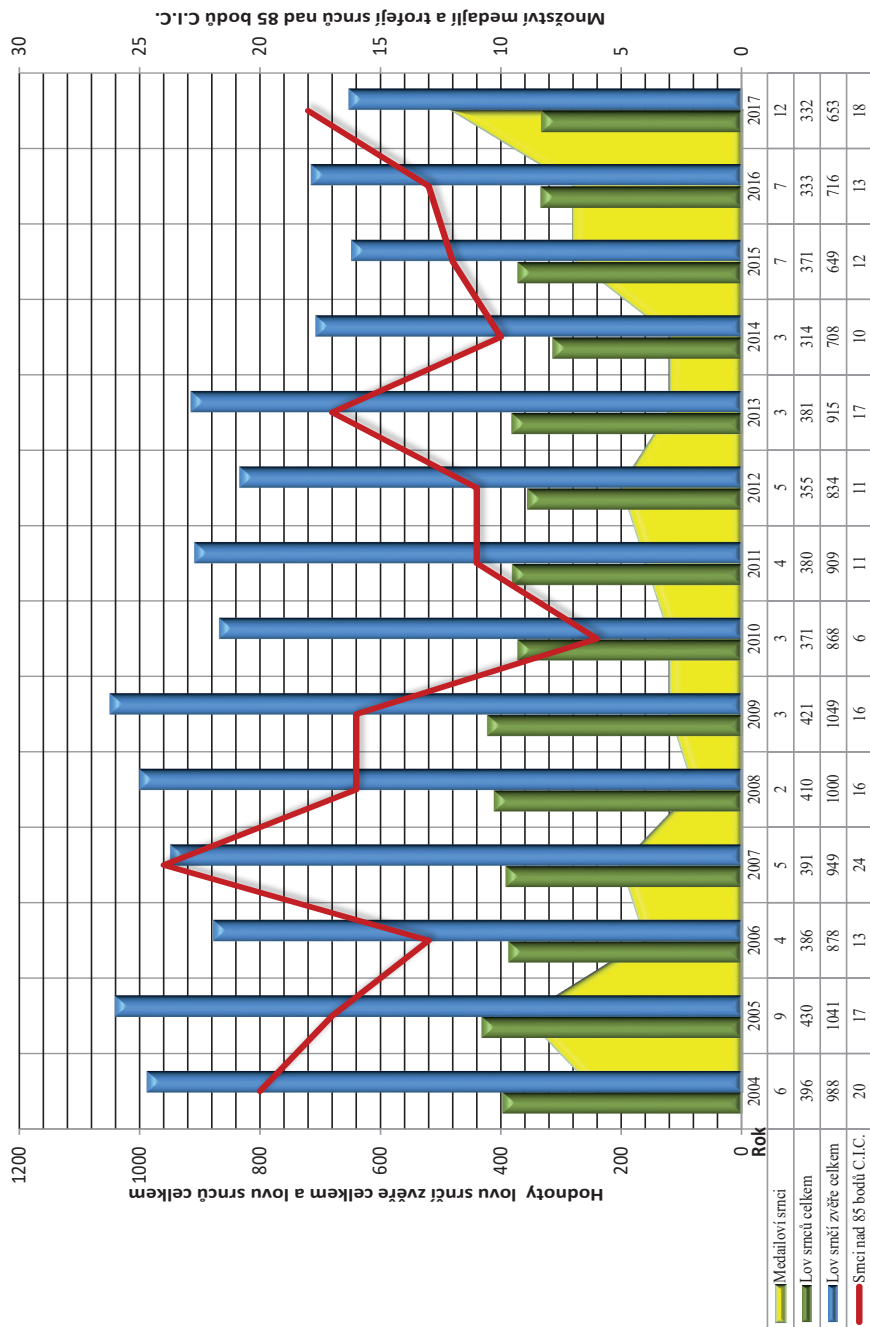

Krumsín-Prostějovičky								4	2
Laškov-Lipina									
Lešany								22	
Nezamyslice	145	145		10			0	25	14
Němčice nad Hanou	230	203		97	75	40	115	31	15
Niva									2
Olšany	30	39		38	5	30	35	2	8
Otaslavice									27
Pivín	130	16		60	0		0		4
Hrádek									2
Malé Hradisko-Protivanov									5
Přemyslovice	0			0			0		13
Ptení	5	1							5
Bílý kříž									6
Rozstání	2	1		120	88		88	174	20
Seloutky									2
Kosíř Slatinky									3
Smržice	161	100		41	23		23	18	5
Horka Žárovice	15	5		15	7		7		23
Stařechovice-Služín				2	3		3	5	6
Ontáριο-Přemyslovice									5
Tištín	30	42	2	35	28		28	2	6
Určice	80	37	24	40	7	35	42		23
Podlesí - Vítčice	25	25		20	14		14	103	16
Vrbátky	15	8	7	20	14		14	50	24
Vrchoslavice-Haná	50	75		55	36		36		4
Výšovice	80	51		50	12		12		17
Želeč	6	6		41	8	20	28	160	7
Čehovice	40	40		25	13		13	66	11
Bělecký mlýn									2
Obrova noha									

CELKEM	1539	1118	135	1053	575	218	793	818	459	26

Zajíc

Plán 2017	1539
Lov 2017	1118
% plnění	72,6

Bažant

Plán 2017	1053
Lov 2017	793
% plnění	75,3

Srniec obecný (Capreolus capreolus L.)