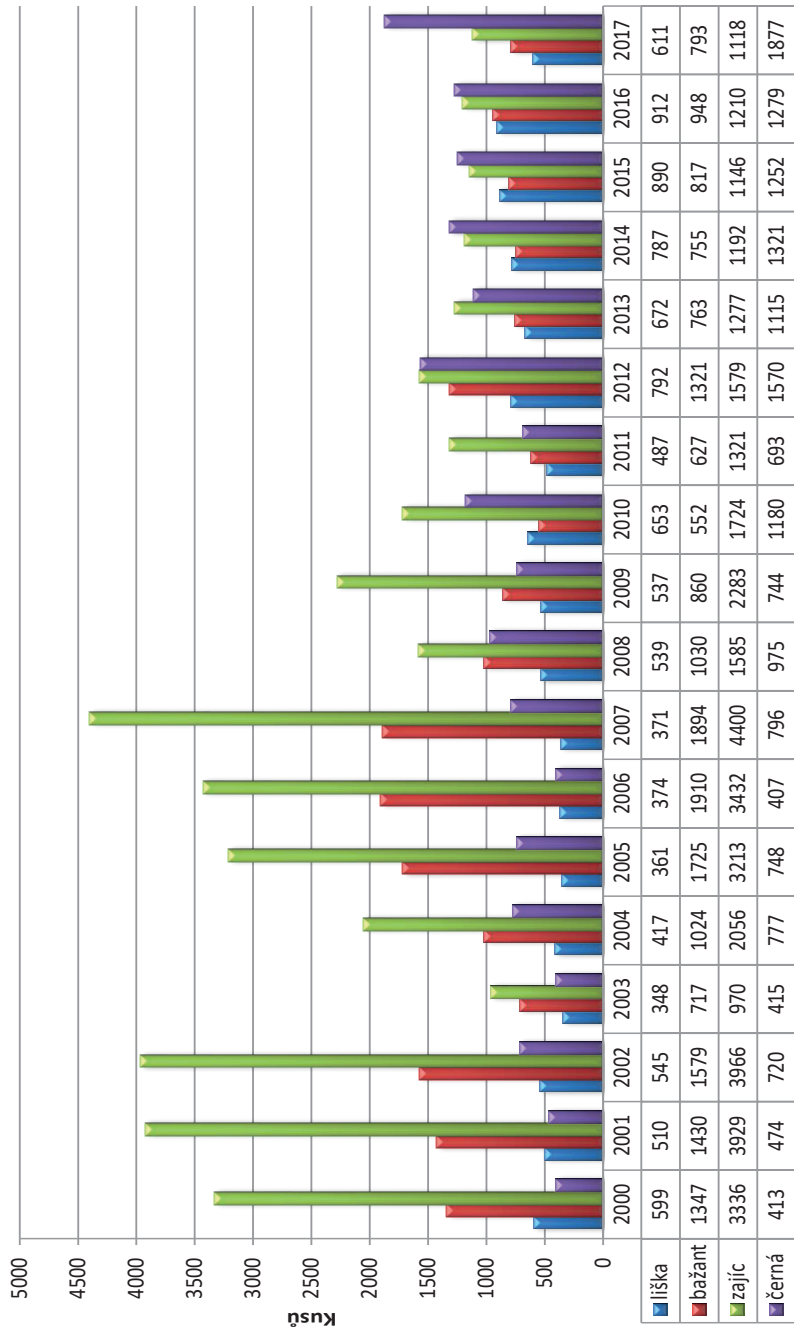

Přehled lovu - liška, bažant, zajíc, černá