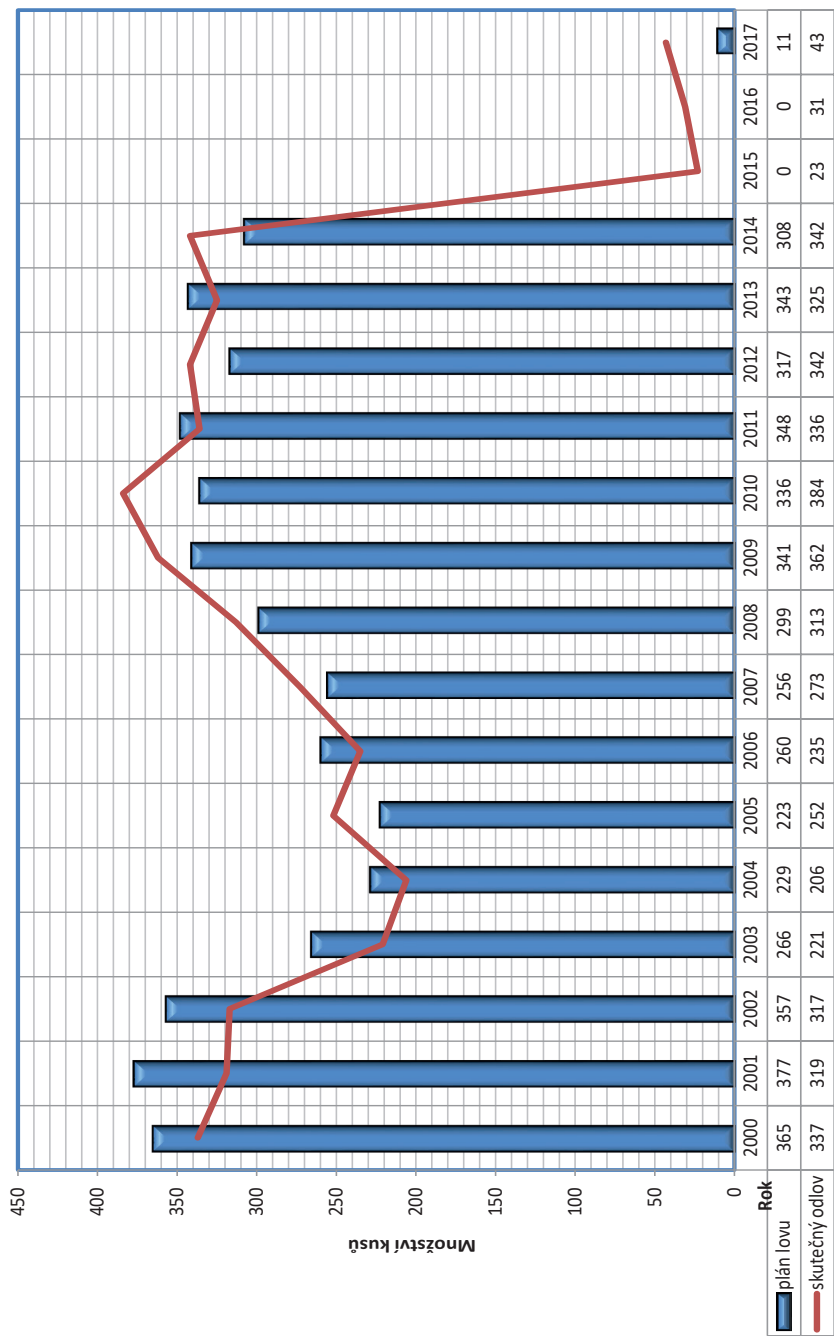

Porovnání plánu a celkového skutečného lovu jelení zvěře v oblasti Dražanská vrchovina v uplynulých letech (od r. 2015 bez VLS, s.p. - divize Plumlov)