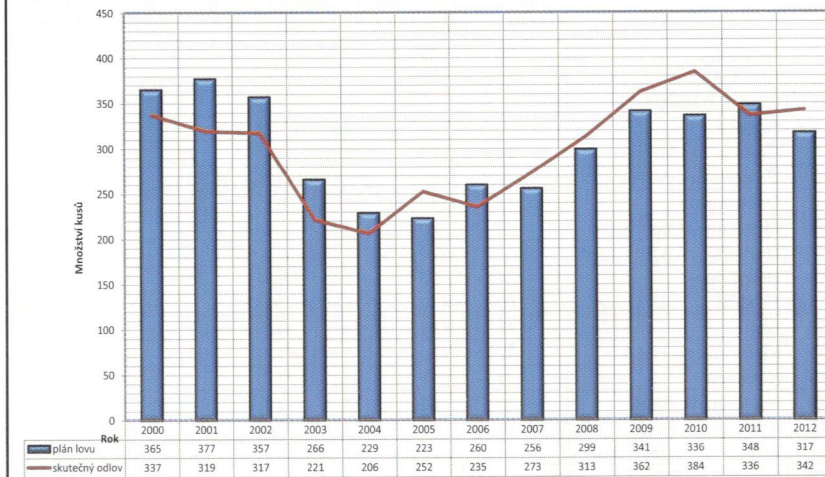

Porovnání plánu a celkového skutečného lovu jelení zvěře v oblasti Dražanská vrchovina v uplynulých letech