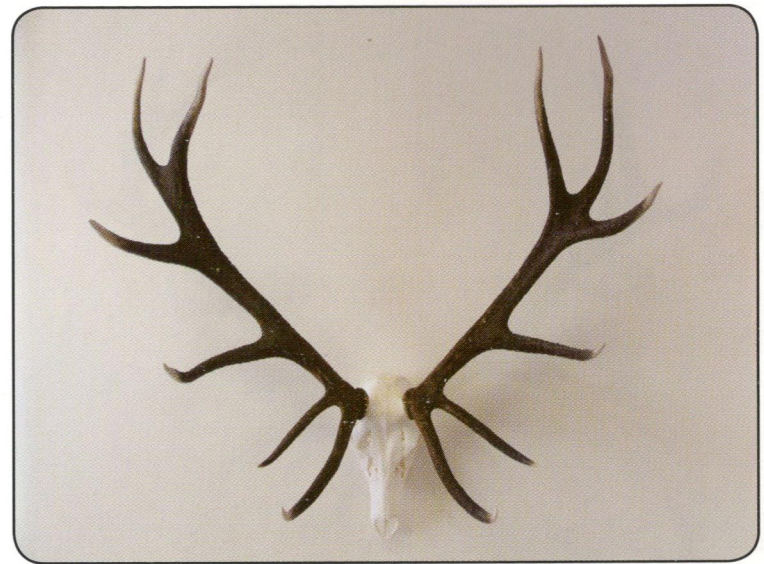

Trofej jelena – honitba Březina
lovec J. Mazal – 176,43 b. C.I.C.
bronzová medaile