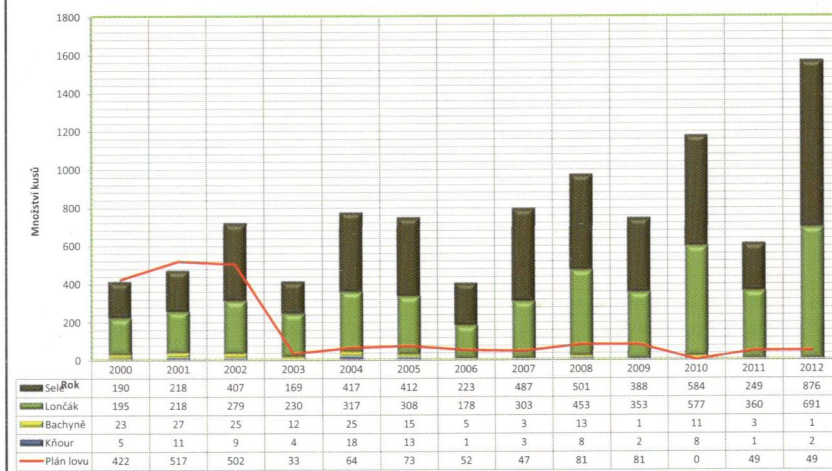

Lov vybraných druhů zvěře

Porovnání plánu a celkového skutečného lovu jelení zvěře v oblasti Dražanská vrchovina v uplynulých letech

Srnc obecný (Capreolus capreolus L.)

Přehled plánu a lovu černé zvěře v honitbách okresu Prostějov

Porovnání lovu a plánu zajíce a bažanta; lov kachny, lišky a jezevce dle honiteb:

Ev. č.	Honitba	zajíc LOV	zajíc plán	bažant LOV	bažant plán	kachna lov	liška LOV	jezevec LOV
1	Bedihošť	38	52	60	50	29	15	
2	Bílovice	10	20		5			
3	Brodek u Prostějova			10	10		15	
4	Buková						6	
5	Čelčice-Skalka	44	121	18	40	7	9	
6	Čelechovice na Hané	70	69	45	42	20	12	1
7	Dobromilice	11	40	65	30	85	2	
8	Moravan Domamyslice	2	20	4	3	17	1	
9	Drahany		6			5	23	4
10	Hrubčice	34	28	6	5	30	5	1
11	Hruška	170	170	75	80		5	1
12	Ivaň	77	110	34	40	56	2	
13	Klenovice na Hané	92	120	13	10	25	27	
14	Kobeřice	4	11	32	17		37	4
15	Kostelec na Hané	23	20	13	20	12	10	
16	Kralice na Hané	38	40	34	60	19	9	
17	Krumsín-Prostějovičky						7	
18	Laškov-Lipina							
19	Lešany		5		5		15	2
20	Nezamyslice	20	86	6	10	41	27	2
21	Němčice nad Hanou	176	161	133	120	46	27	
22	Niva							
23	Olišany	127	96	21	15	37	4	
24	Otaslavice						22	
25	Pivín	87	148	73	90		3	
26	Hrádek						6	
27	Malé Hradisko-Protivanov						38	
28	Přemyslovice	2		12	30	3	40	
29	Ptení	4	8				7	
30	Bílý kříž							
31	Rozstání		2			200	26	
32	Seloutky							
33	Kosíř Slatinky	53	80	6	4		10	
34	Smržice	181	190	78	78		4	
35	Horka Žárovice	10	15	3	5	5	50	2
36	Stařechovice-Služín						6	
37	Ontáριο-Přemyslovice			183	350	183	15	
38	Tištín	10	14	88	40	22	17	1
39	Určice	59	80	18	20	223	59	
40	Podlesí - Vitčice	22	20	49	39	143	29	
41	Vrbátky	32	50	39	15	60	17	
42	Vrchoslavice-Haná	25	25	45	40	17		
43	Výšovice	60	60	69	70	7		
44	Želeč			50	50	67	3	1
45	Čehovice	93	95	39	40	70	3	
46	Bělecký mlýn						3	
CELKEM		1574	1962	1321	1433	1429	616	19