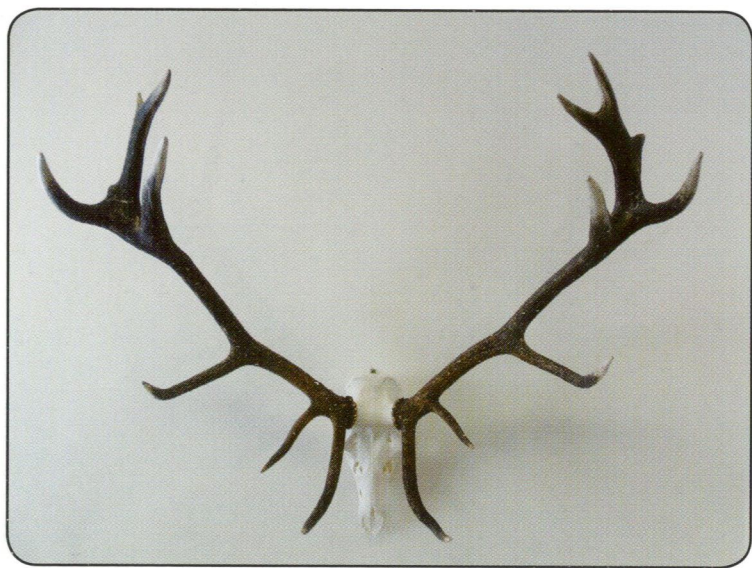

Trofej jelena – honitba Březina
lovec Z. Vaněk – 174,80 b. C.I.C.
bronzová medaile