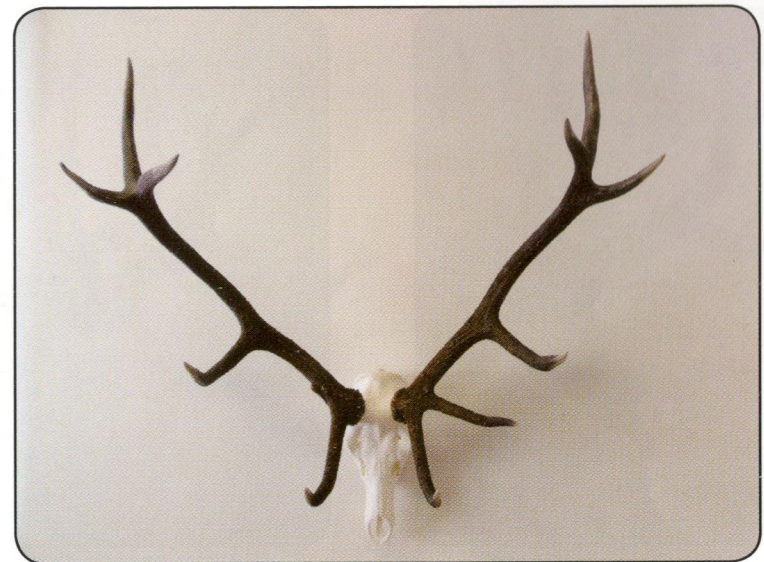

Trofej jelena – honitba Březina
lovec O. Ševčík – 174,90 b. C.I.C.
bronzová medaile