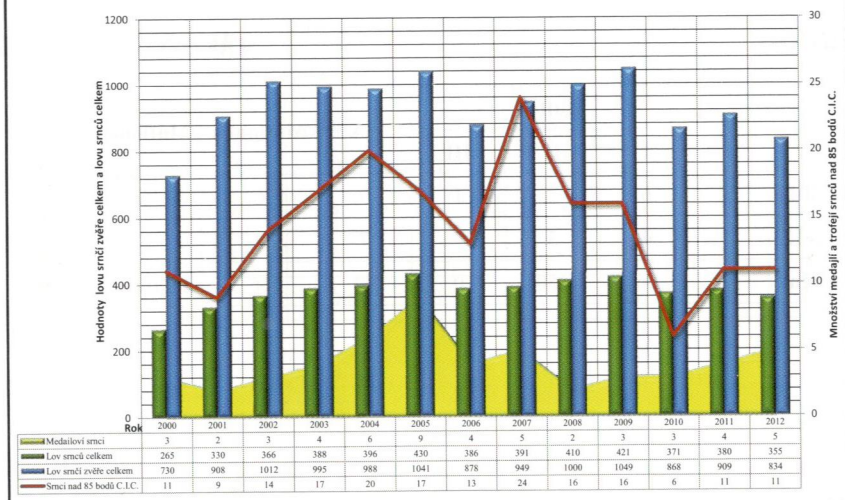

Srnc obecný (Capreolus capreolus L.)