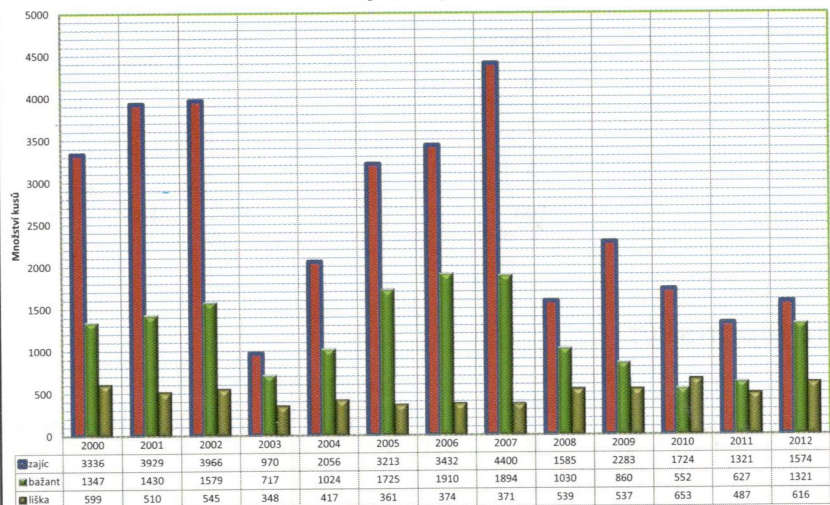

Lov vybraných druhů zvěře