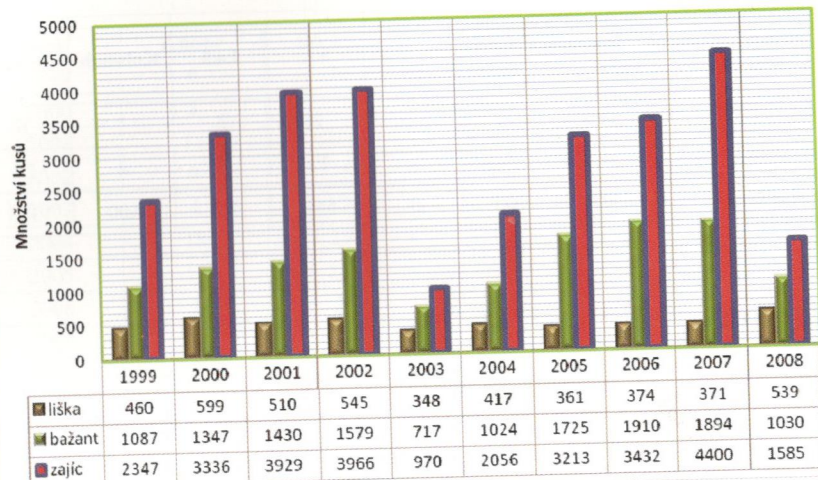

Lov vybraných druhů zvěře

Porovnání plánu a celkového skutečného lovu některých druhů zvěře v jednotlivých letech:

rok	SRNČÍ zvěř		ČERNÁ zvěř		ZAJÍC
	plán	skutečnost	plán	skutečnost	skutečnost
1999	651	626	368	395	2347
2000	765	730	422	413	3336
2001	904	908	517	474	3929
2002	1096	1012	502	720	3966
2003	1023	995	33	415	970
2004	1090	988	64	777	2056
2005	1089	1041	73	748	3213
2006	1095	878	52	407	3432
2007	996	949	47	796	4400
2008	1075	1000	81	975	1585

Zhodnocení plánovaného lovu v oblasti výskytu jelení zvěře – Dražanská vrchovina:

	Plán				Skutečnost			
	J	L	K	celkem	J	L	K	celkem
Prostějovsko	6	4	4	14	8	5	2	15
Vyškovsko	20	28	21	69	21	31	25	77
Šlapanicko	11	21	12	44	9	25	16	50
ŠLP	7	9	5	21	5	3	7	15
VLS Plumlov	43	56	52	151	31	46	79	156
Celkem	87	118	94	299	74	110	129	313

Porovnání plánu a celkového skutečného lovu jelení zvěře v oblasti Dražanská vrchovina v uplynulých letech:

rok	1999	2000	2001	2002	2003	2004	2005	2006	2007	2008
plán	285	365	377	357	266	229	223	260	256	299
skut.	200	337	319	317	221	206	252	235	273	313

Seznam vystavovaných trofejí

SRNCI

Prostějovsko

p.č.	Lovec	Honitba	Datum ulov.	Věk	Chov. Hodn.	Pozn.
01.	_____	Bedihošť	23. 04	3	průb.	úhyn
02.	_____	Bedihošť	04. 07	3	"	"
03.	Trnka A.	Bílovice	23. 05	1	"	"
04.	Menšík F.	"	15. 07	1	"	"
05.	Michl K.	"	13. 08	1	"	"
06.	Tesař V.	"	26. 08	6	"	"
07.	Frélich J. ml.	Brodek u PV	17. 05	1	"	"
08.	Krátký Alois	"	05. 06	1	"	"
09.	Kovařík Vladimír	"	11. 07	3	"	"
10.	Černý Z. ml.	"	01. 08	6	"	"
11.	Matoušek Vladimír	"	01. 08	6	"	"
12.	Marek J.	Buková	16. 05	3	"	"
13.	Kolář C.	"	08. 08	1	chov.	"