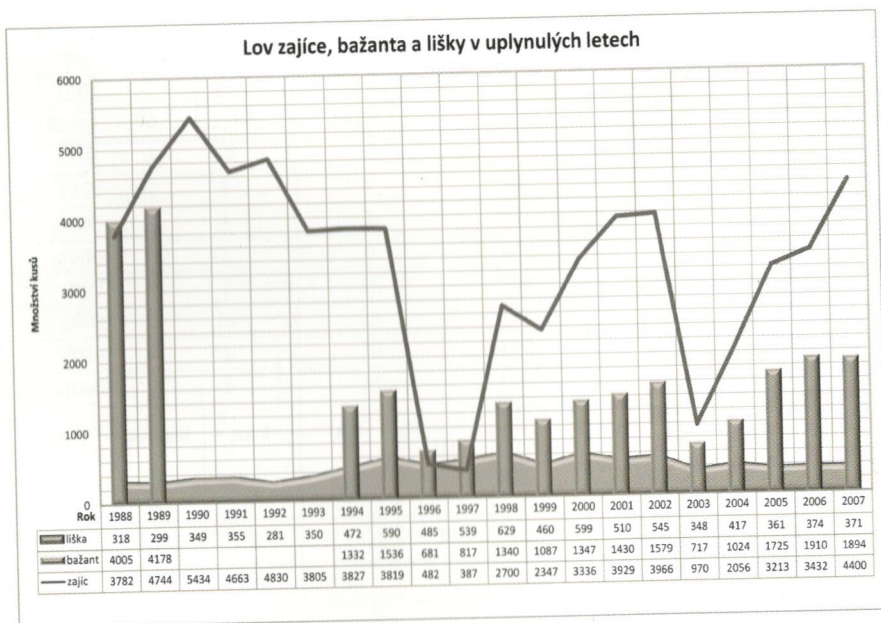

Muflon:

	Muflon			SA	Muflonka	Muflonče	Celkem
	I	II	III				
Plán 2007	4	4	0	8	6	5	19
Lov 2007	5	1	0	6	4	4	14
% plnění	125	25	0	75	67	80	74

Zajíc:

Plán 2007	3010
Lov 2007	4400
% plnění	146

Bažant:

Plán 2007	2146
Lov 2007	1894
% plnění	88

Porovnání plánu a celkového skutečného lovu některých druhů zvěře v jednotlivých letech:

rok	SRNČÍ zvěř		ČERNÁ zvěř		ZAJÍC
	plán	skutečnost	plán	skutečnost	skutečnost
1986	599	590	183	183	3485
1987	584	574	197	361	2834
1988	537	539	296	515	3782
1989	500	509	424	359	4744
1990	553	587	203	399	5434
1991	704	721	232	410	4663
1992	732	739	482	410	4830
1993	659	641	220	250	3805
1994	866	766	161	161	3827
1995	634	609	64	90	3819
1996	565	470	110	190	482
1997	579	507	241	300	387
1998	574	536	289	418	2700
1999	651	626	368	395	2347
2000	765	730	422	413	3336
2001	904	908	517	474	3929
2002	1096	1012	502	720	3966
2003	1023	995	33	415	970
2004	1090	988	64	777	2056
2005	1089	1041	73	748	3213
2006	1095	878	52	407	3432
2007	996	949	47	796	4400