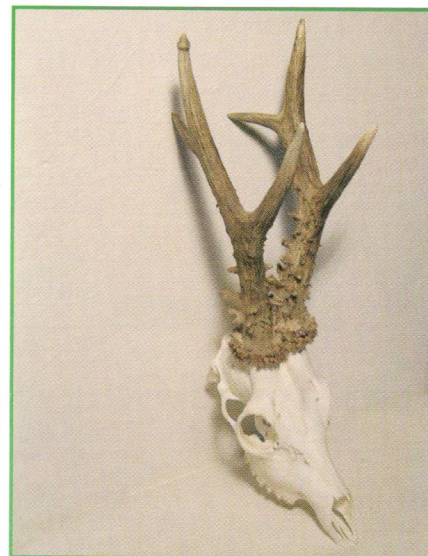

Trofej jelena – honitba Březina,  
L. Pišfn (úhyn) – 171,48 b. C.I.C. – bronzová medaile

Nejsilnější trofej muflona – honitba Březina,  
lovec J. Ponikelský – 227,20 b. C.I.C. – zlatá medaile

Nejsilnější trofej daňka – obora Kladky,  
lovec J. Žouželka  
196,90 b. C.I.C. – zlatá medaile

Trofej daňka – obora Kladky,  
lovec J. Polák  
174,47 b. C.I.C. – stříbrná medaile

Nejsilnější trofej siky japonského –  
honitba Jesenec, lovec K. Mackerle  
227,80 b. C.I.C. – bronzová medaile

Nejsilnější trofej srnce – honitba  
Horka Soběsuky, lovec V. Hasa  
123,72 b. C.I.C. – stříbrná medaile