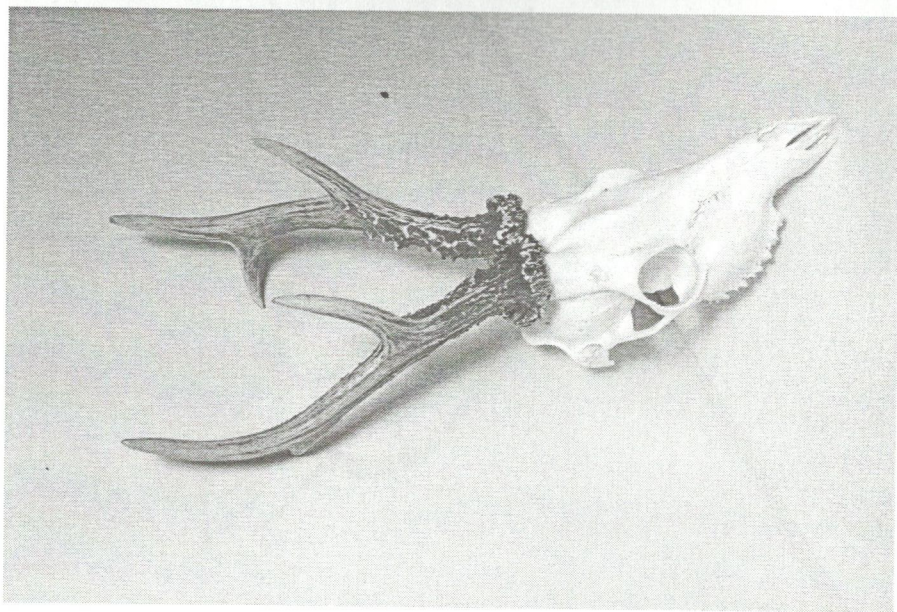

Trofej srnce – honitba Niva, lovec B.Málek – 106,82 b. C.I.C. – bronzová medaile