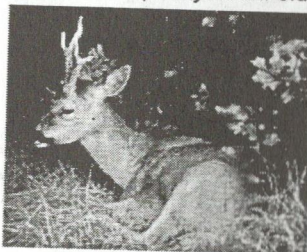

DŘEVO-MÁLEK s.r.o.
798 48 Protivanov 375

IČ: 25509420
DIČ: CZ 25509420

Zastoupení: Bohumil Málek - jednatel společnosti
Tel./Fax/Mobil.: +420 582 399 153, +420 580 562, +420 603 580 170
E-mail: info@drevo-malek.cz
Společnost je zapsána u KOS v Brně, oddíl C, spisová vložka 29093.
Datum zápisu do Obchodního rejstříku: 4.12.1997

- Lesnictví, těžba dřeva a poskytování služeb v myslivosti

- Organizační a ekonomické poradenství
- Zpracování dřeva na drobné výrobky
- Koupě zboží za účelem jeho dalšího prodeje a prodej

Vedení společnosti DŘEVO-MÁLEK s.r.o. přijalo závazek realizovat systém řízení společnosti v souladu s normami ČSN EN ISO 9001:2001, ČSN EN ISO 14 001:2005 a OSHAS 18 001:1999.

Společnost je od 23.12.2003 vlastníkem CERTIFIKÁTU systému ověřování spotřebitelského řetězce dřeva C-o-C (v rámci pravidel PEFC ČR)

Ve společnosti DŘEVO-MÁLEK s.r.o. je od 15.3.2005 zaveden systém managementu jakosti. Od 20.6.2005 je držitelem certifikátu ISO 9001:2000.

Lesnictví-těžební, pěstební práce
a ostatní související činnost, obchod se dřívím

JEČMENÁŘSKÁ OBCHODNÍ SPOLEČNOST

---

spol. s r. o. Prostějov