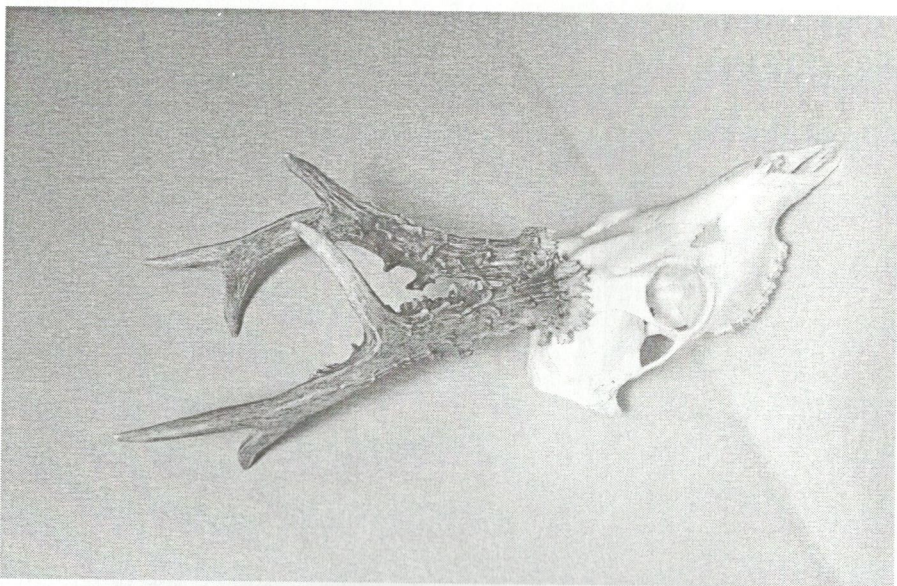

Trofej jelena – honitba Březina, lovec V.Hanák – 170,46 b. C.I.C – bronzová medaile

Trofej srnce – honitba Čehovice, lovec J.Dlabal – 110,25 b. C.I.C. – bronzová medaile