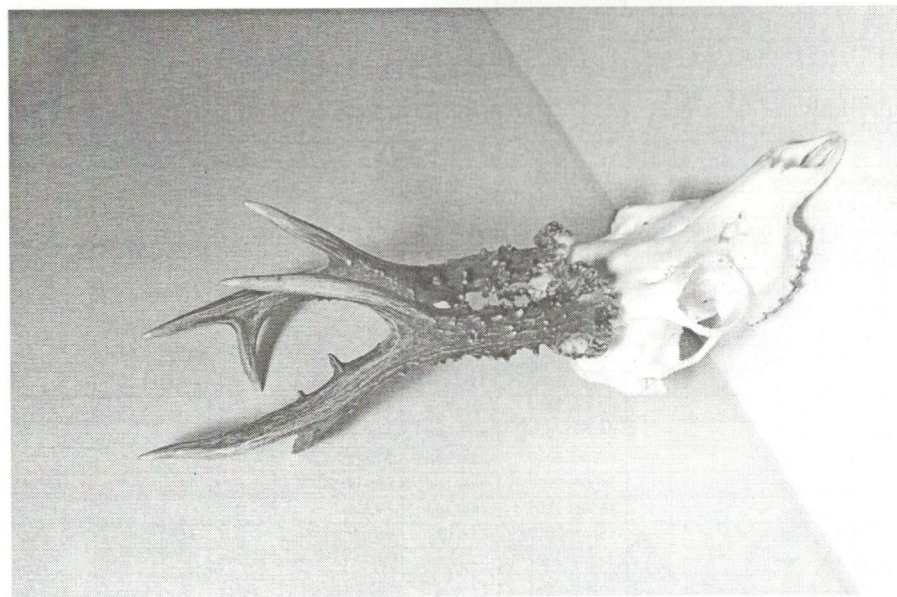

Trofej srnce – honitba Bílý Vlk – lovec J.Vytopil – 107,92 b. C.I.C. – bronzová medaile