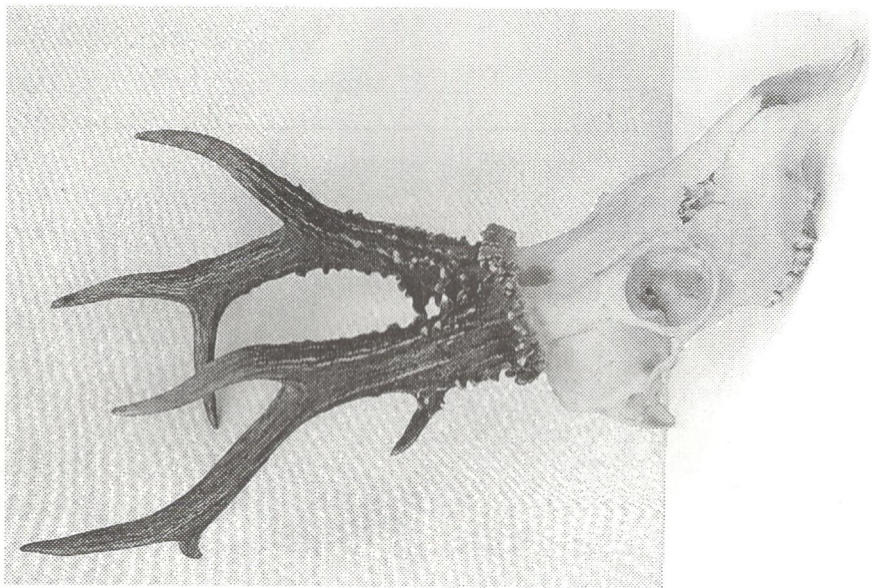

Nejsilnější trofej srnce - honitba Určice, lovec P. Tománek - 124,00 b. C.I.C. - stříbrná medaile