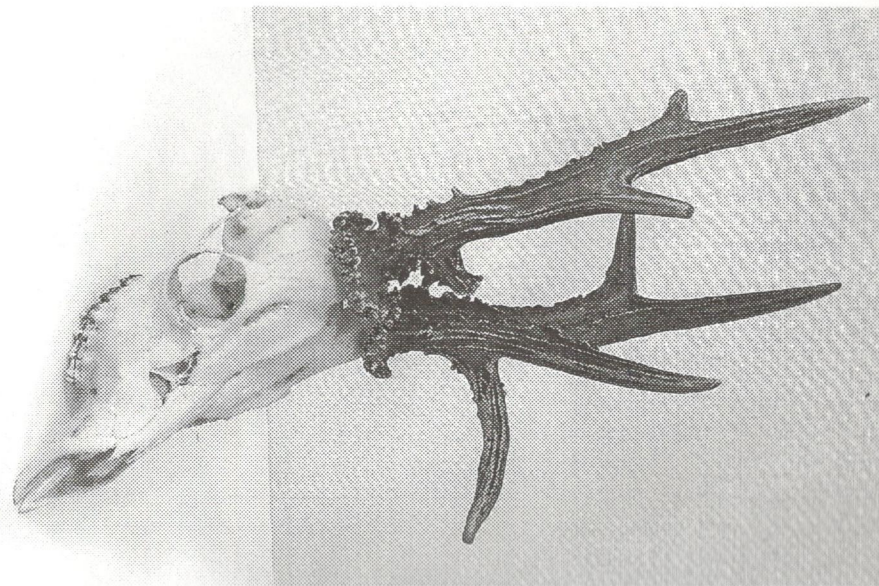

Trofej srnce - honitba Čelechovice, lovec F. Vyroubal - 110,02 b. C.I.C. - bronzová medaile