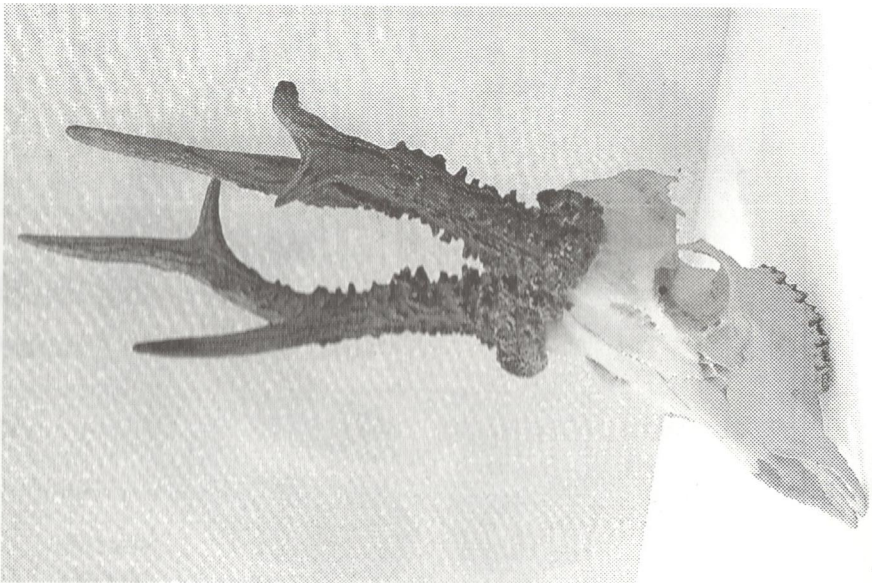

Trofej srnce - honitba Čelechovice, lovec M. Palánek - 122,22 b. C.I.C. - stříbrná medaile