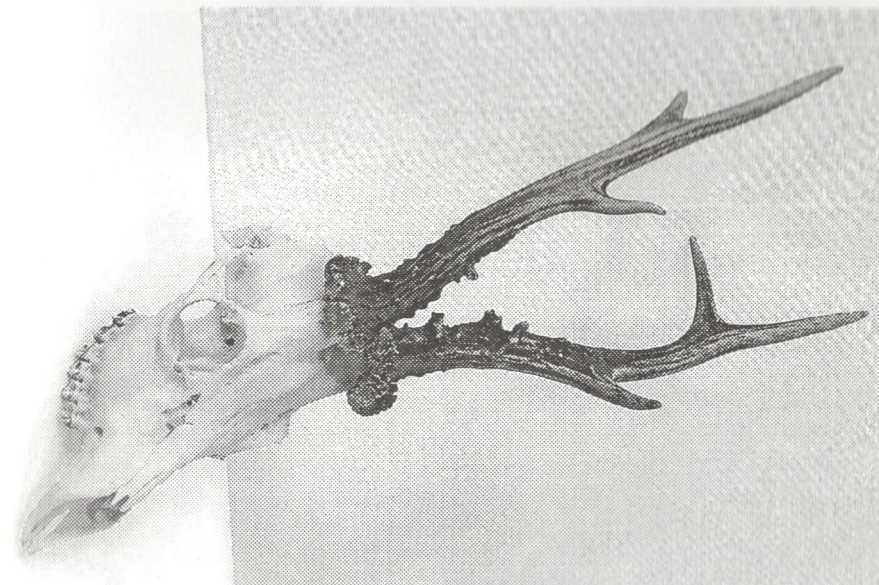

Trofej srnce - honitba Niva, lovec B. Málek - 109,10 b. C.I.C. - bronzová medaile