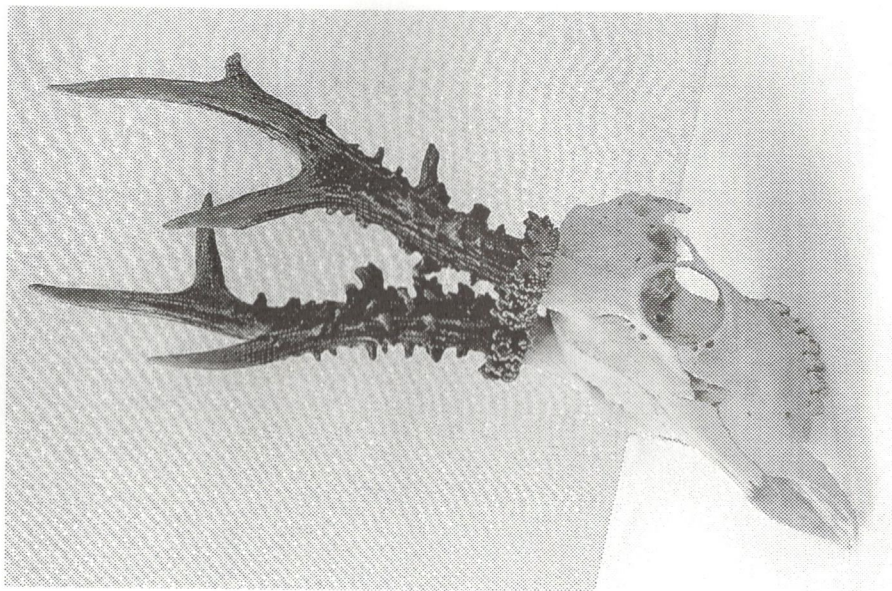

Trofej srnce - honitba Želeč, lovec J. Hudeček - 108,30. C.I.C. - bronzová medaile