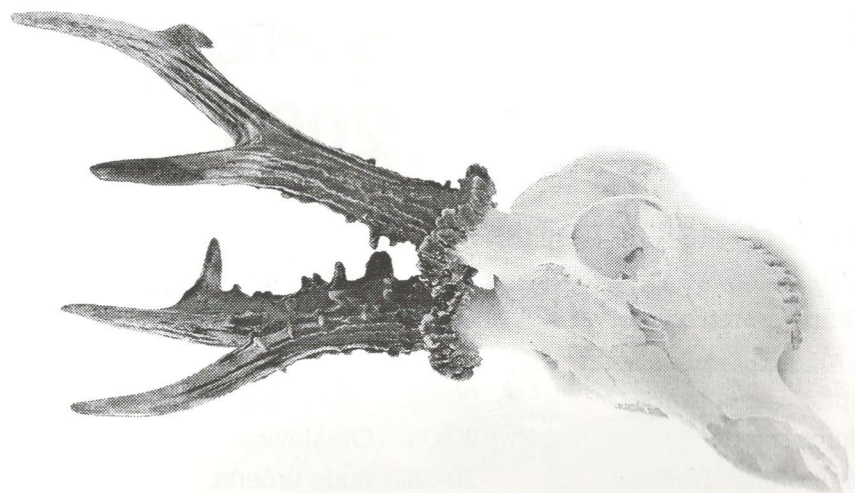

Nejsilnější trofej jelena evropského - honitba Březina, lovec J. Novák - 166,76 b, C.I.C.