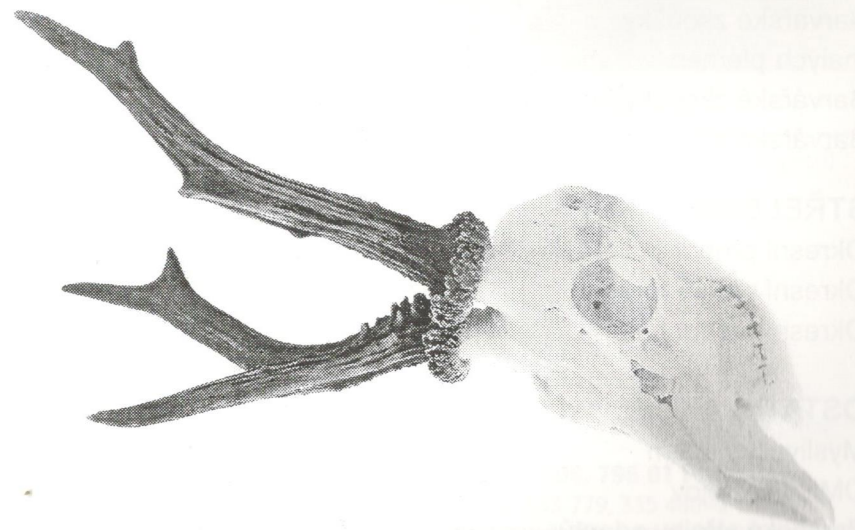

Trofej srnce - honitba Drahaný, úhyn - 109,80 b. C.I.C. - bronzová medaile

Trofej srnce - honitba Určice, lovec F. Piňos - 106,67 b. C.I.C. - bronzová medaile