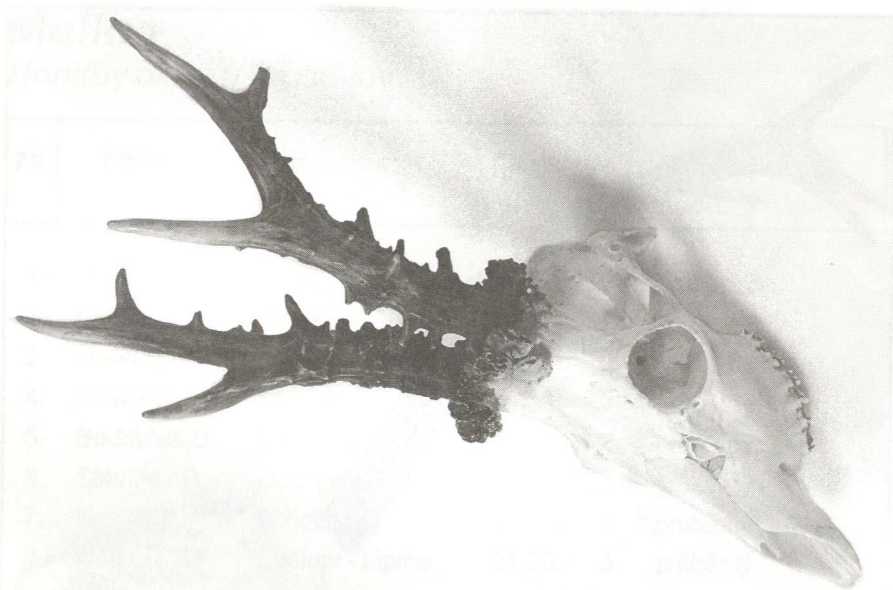

Nejsilnější trofej srnce - honitba Nezamyslice, lovec S. Křepelka - 119,95 b. CIC - stříbrná medaile