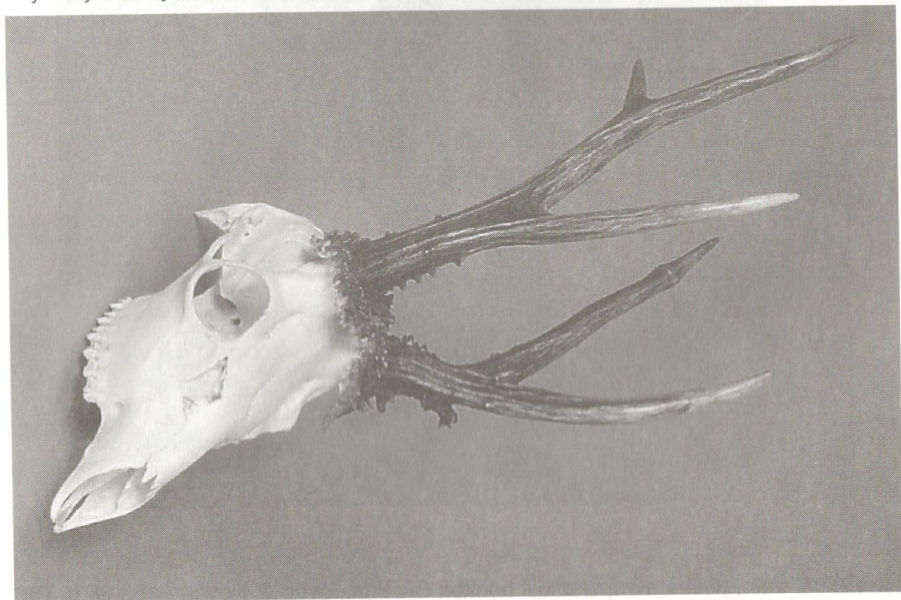

Trofej srnce - honitba Určice, lovec F. Piňos st. - 107,67 b. CIC - bronzová medaile