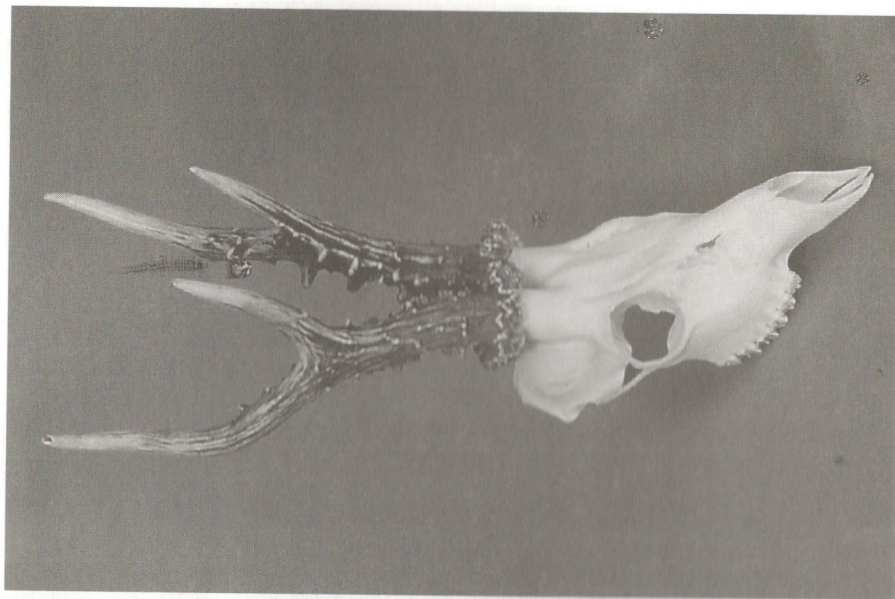

Trofej srnce - honitba Bedihošť, úhyn - 103,6 b. CIC