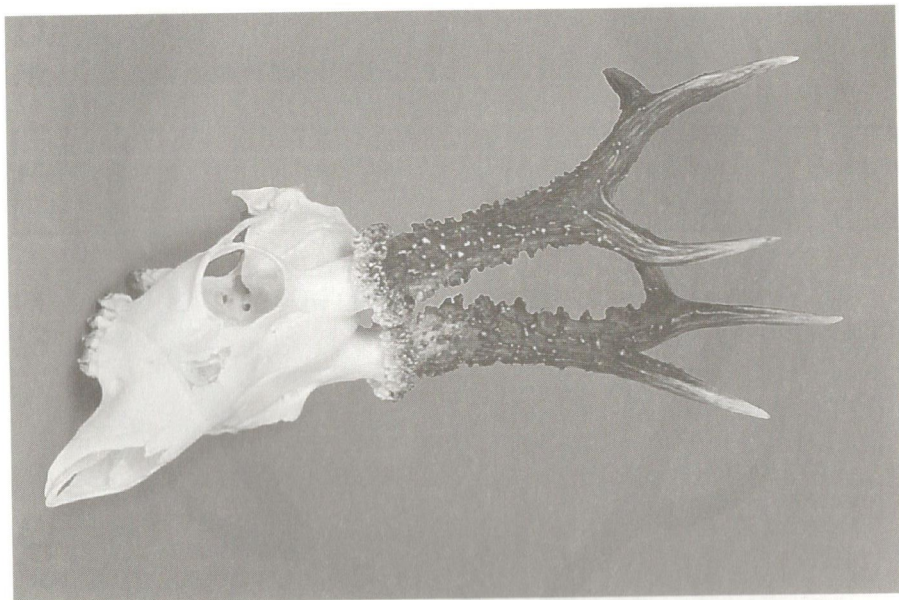

Nejsilnější trofej srnce - honitba Niva, lovec Z. Málek - 112,7 b. CIC - bronzová medaile