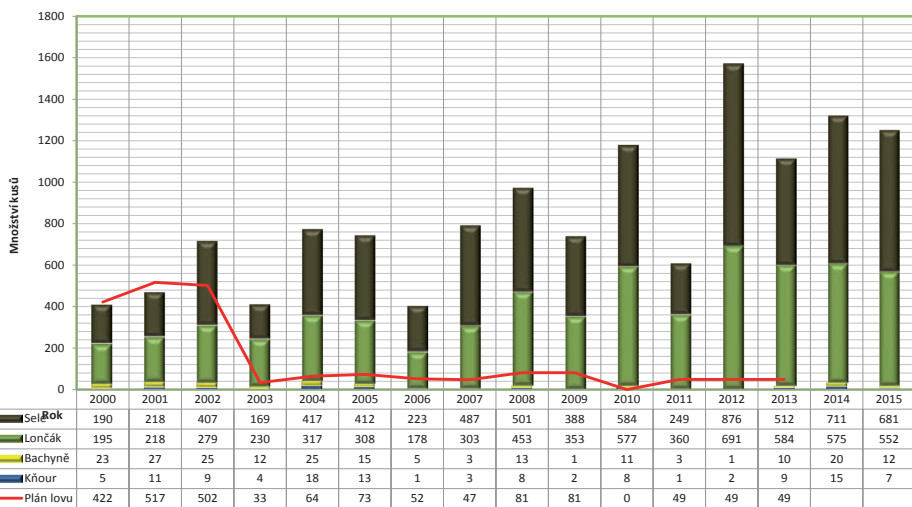

Sika japonský:

	Jelen sika			SA	Laň	Kolouch	Celkem
	I	II	III				
Plán 2015	-	1	-	1	1	1	3
Lov 2015	3	3	-	6	27	14	47

Muflon:

	Muflon			SA	Muflonka	Muflonče	Celkem
	I	II	III				
Plán 2015	7	3	-	10	8	7	25
Lov 2015	5	9	2	16	12	8	36

Srniec obecný (*Capreolus capreolus* L.)

Přehled plánu a lovu černé zvěře v honitbách okresu Prostějov

Plán lovu a lov drobné zvěře, lišek a jezevců za Prostějovsko:

	Zajíc			Bažant			Kachna	Liška	Jezevec
	Plán	Lov	Úhyn	Plán	Lov	z vol. Chovu	Lov	Lov	Lov
Bedihošť	52	27	30	50	25		29	27	
Bílovice	10	10	0					6	
Brodek u Prostějova					4			15	4
Buková								6	
Čelčice-Skalka	25		20	15	6		26	17	
Čelechovice na Hané	30	28		25	21			10	1
Dobromilice	40	30	4	30	17	6	8	10	1
Moravan Domamyslice	15	10	12	5	3			24	1
Drahany	8		9				24	26	1
Hrubčice	28		3	5			22	6	
Hruška	150	144		80		59	36	9	
Ivaň	112	12		39	12		45	15	
Klenovice na Hané	50	42		12		12	18	5	
Kobeřice	20	15	5	48	8	30	15	62	4
Kostelec na Hané	20	10	9	15	6		16	35	
Kralice na Hané	85	36	49	30	18		20	15	
Krumsín-Prostějovičky								3	
Laškov-Lipina								5	
Lešany								20	
Nezamyslice	70	43	27	60	10	50	102	34	
Němčice nad Hanou	230	143		100	56		32	23	
Niva									
Olšany	61	50		55	6	50	6	18	2
Otaslavice								24	2
Pivín	149	90		90	60			3	
Hrádek									
Malé Hradisko-Protivanov								17	1
Přemyslovice								35	5
Ptení	5	1						7	
Bílý kříž									
Rozstání	2		2	90		92	107	18	
Seloutky	15	12		15	10		19	39	1
Kosiř Slatinky	49	23		6				3	
Smržice	181	156		50	58		46	8	
Horka Žárovice	15	12		15	10		19	39	1
Stařechovice-Služín	2	1		2	2		10	8	
Ontáριο-Přemyslovice									
Tištín	20	25		50	33		3	16	
Určice	80	6	63	25		18		45	
Podlesí - Vitčice	18	23		34	11		121	16	
Vrbátky	50	15	35	45	23		50	21	
Vrchoslavice-Haná	50	50		60	52		12	4	
Výšovice	70	94		70	22			19	
Želeč	5	2		41	5		65	5	1
Čehovice	62	36		38		22	47	2	
Bělecký mlýn									
CELKEM	1779	1146	268	1200	478	339	879	720	25