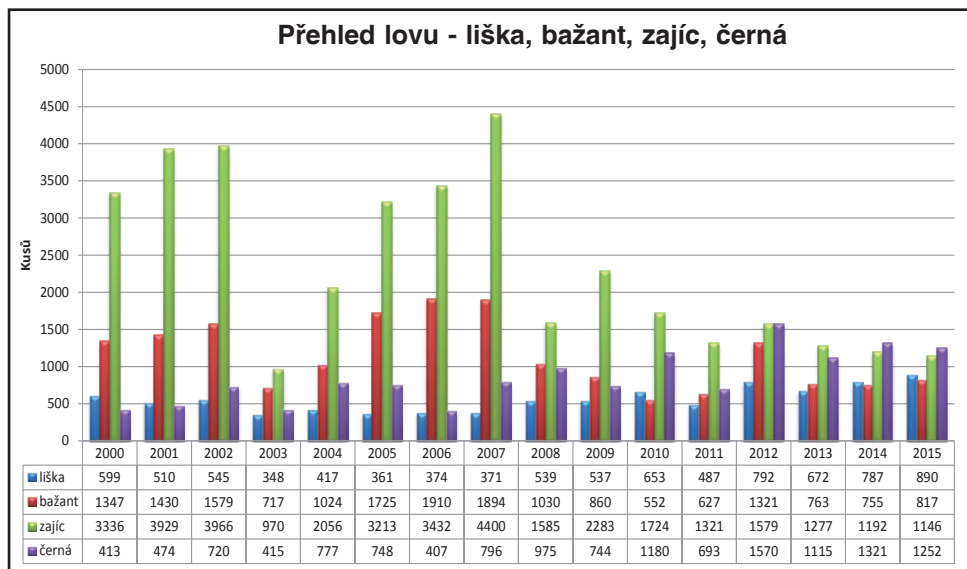

Zajíc:

Plán 2015	1764 ks
Lov 2015	1146 ks
% plnění	65

Bažant:

Plán 2014	1200 ks
Lov 2014	817 ks
% plnění	68

Poměrně příznivý byl uplynulý rok pro rozmnožování zajíce polního, avšak hlášené úhyny této zvěře byly poměrně vysoké (19 % z celkového zjištěného sezónního úbytku v populaci), zřejmě i vlivem dlouhotrvajícího sucha. Vlivem toho došlo v některých honitbách také k redukci jeho lovu, což považujeme za svědomitý a zodpovědný přístup. Oproti minulému roku došlo k poklesu lovu zajíce o 4 % (úhyn není započítán). Jak jsou na tom ve skutečnosti početní stavy zaječí zvěře, by mělo honitbám ukázat až její jarní sčítání. U bažanta naopak došlo k nárůstu jeho lovu o 8 %. Z honitbami dodaných podkladů je však patrné, že minimálně přes 41 % ulovených bažantů pocházelo z voliérového odchovu. Situace s početností bažantů zvěře ve volnosti je tedy poměrně alarmující. Závěrem lze konstatovat, že plánování výše odlovu drobné zvěře celkově dlouhodoběji neodpovídá skutečnému lovu a bylo by vhodné provést jeho optimalizaci s ohledem na skutečné početní stavy drobné zvěře v jednotlivých honitbách.