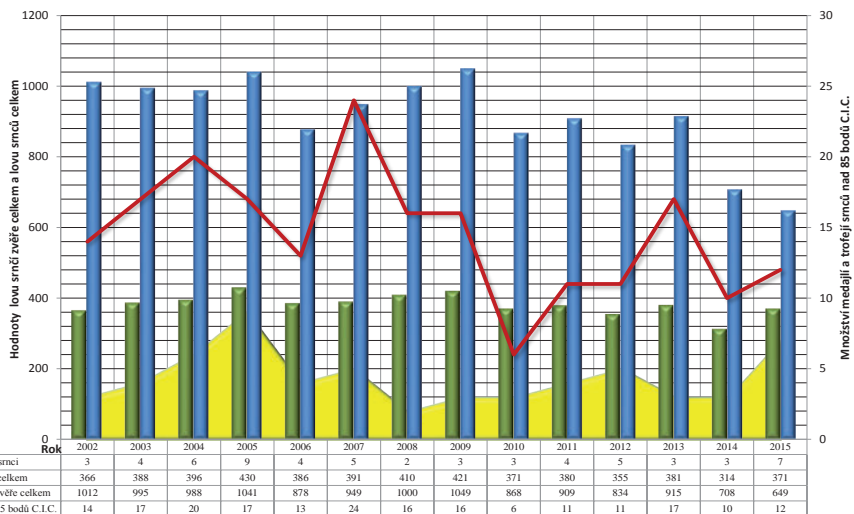

Srniec obecný (*Capreolus capreolus* L.)